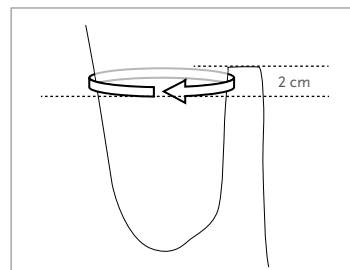

DIRECT SOCKET TF

INFORMACE K OBJEDNÁNÍ

VÝBĚR VELIKOSTI TKANINY

Doporučení pro výběr velikosti tkaniny naleznete v následující tabulce.

Velikost lineru	Velikost tkaniny
23.5 – 28	5"
30 – 32	5" or 7" se standardním distálním konektorem
34 - 40	7"*
45 - 55	9"

** Při posouzení velikosti pahýlu, jeho délky a množství měkké tkáně zvažte 7palcovou tkaninu s velkým distálním konektorem.

OBJÍMKY ÖSSUR BRIM

Číslo položky	Velikost Össur Brim	Obvod*
M-FBS360	36	35-37cm
M-FBS380	38	37-39cm
M-FBS400	40	39-41cm
M-FBS420	42	41-43cm
M-FBS440	44	43-45cm
M-FBS460	46	45-47.5cm
M-FBS485	48.5	47.5-50cm
M-FBS510	51	50-52.5cm
M-FBS535	53.5	52.5-55cm
M-FBS560	56	55-57.5cm
M-FBS585	58.5	57.5-60cm
M-FBS610	61	60-63cm
M-FBS640	64	63-66cm
M-FBS670	67	66-69cm
M-FBS700	70	69-72cm

Fig. 1

VÝBĚR VELIKOSTI OBLÍJMY ÖSSUR BRIM

1. Změřte obvod 1-2 cm pod úroveň sedací kosti (viz obr. 1).
2. Z výše uvedené tabulky vyberte správnou velikost okraje.

POZNÁMKA: Pokud se naměřený obvod nachází mezi dvěma velikostmi, vyberte větší. Pokud bude okraj umístěn vysoko na laterální straně, zvažte výběr velikosti, která je o jedno číslo větší.