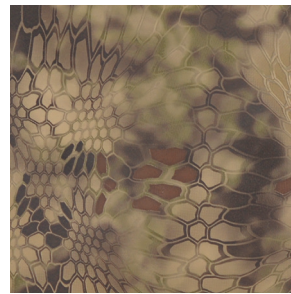

Revestimientos de color

Disponibles para PIPDriver®, MCPDriver®, ThumbDriver® y Griplock Finger®.

BLACK

CARBON

INDIGO

WISTERIA

BRUSHED

CORK 2

KRYPTEK

TRAVERTINE

NAVY

PAISLEY

* Acabado metálico

Nota: Los revestimientos son acabados opacos y pueden variar ligeramente de la imagen en pantalla o impresa.