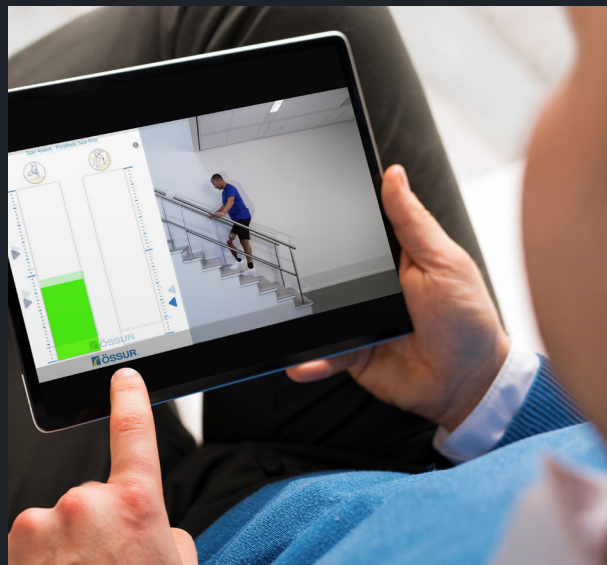

Migliora i risultati con Össur Logic

Grazie a Össur Logic, puoi vedere i progressi in movimento su qualsiasi dispositivo iOS. Dalla configurazione semplice a quella avanzata, i tecnici ortopedici possono personalizzare le impostazioni Navii per soddisfare le mutevoli esigenze di ogni persona.

Esercizi di allenamento biofeedback

Fornire a tecnici ortopedici, fisioterapisti e utenti uno strumento che supporta il miglioramento continuo.

L'installazione è una passeggiata

Navii impara a conoscere l'andatura dell'utente in pochi secondi.

Report sulle attività avanzate

Aiuta a monitorare i progressi e supporta il rimborso.

Controllo della stabilità migliorato

Funzionalità aggiuntive disponibili per supportare gli utenti K2 e la riabilitazione.