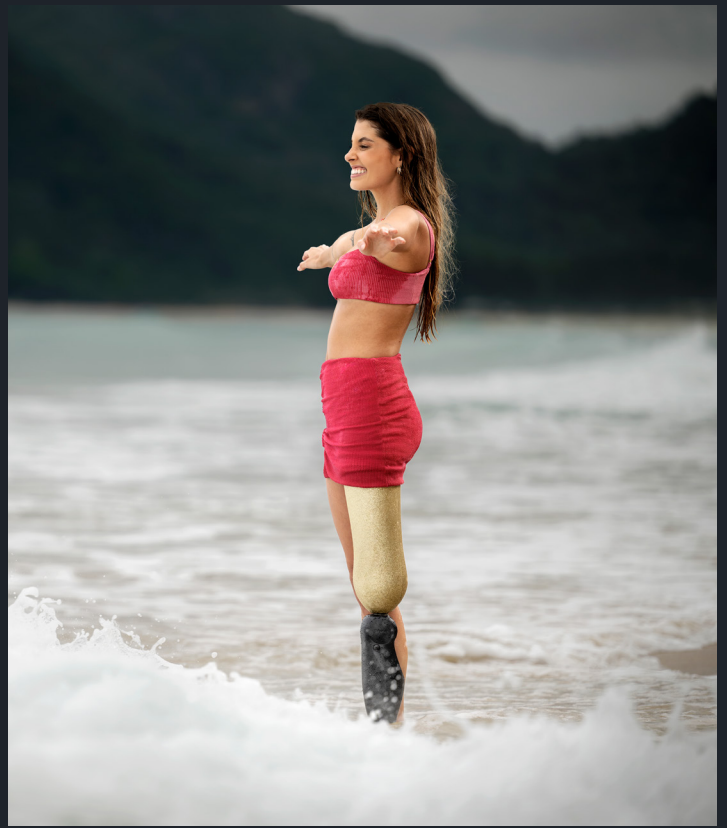

Un partner di fiducia

Fin dall'inizio, Navii è stato creato per consentire una vita senza limiti. Abbiamo progettato un dispositivo che continuasse a muoversi in qualsiasi ambiente e ampliasse i limiti di cosa è possibile per i nostri utenti.

Costruito per gli impatti

Sensori e attuatore robusti.

Portare l'impermeabilità a un nuovo livello

Resistente alla corrosione e facile drenaggio e pulizia.

Batteria ad alta capacità e lunga durata

Autonomia della batteria fino a 72 ore continue: la batteria può durare di più se viene spento quando non in uso.

Navii è IP68 + altro

6

6 Protezioni contro l'ingresso di particelle solide:

Antipolvere

8

8 Protezioni contro l'ingresso di acqua:

Immersione continua

+

altro

Navii è protetto in ogni ambiente:

acqua salata, clorata, sabbia e fango.

Basta sciacquare e ripetere!