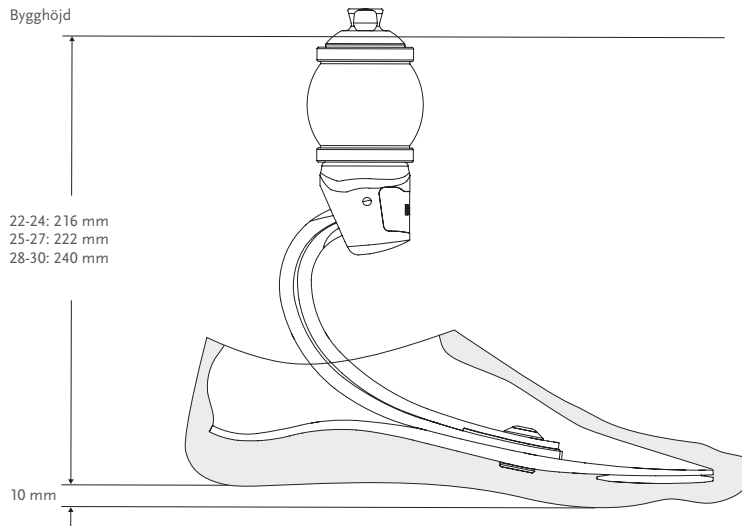

PRO-FLEX® XC TORSION

BYGGHÖJD

*Obs: Pro-Flex XC Torsion Unity har samma bygghöjd som Pro-Flex XC Torsion.