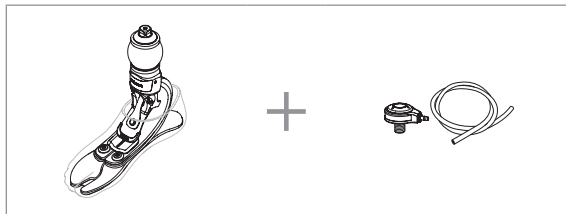

FÖR KOMPLETT BESTÄLLNING AV PRO-FLEX XC TORSION

VAL AV KATEGORI

Vikt, kg	45-52	53-59	60-68	69-77	78-88	89-100	101-116	117-130	131-147
Impact: Låg									
Stl. 22-24	1	1	2	3	4	5	6	N/A	N/A
Stl. 25-27	1	1	2	3	4	5	6	7	8
Stl. 28-30	3	3	3	3	4	5	6	7	8
Impact: Medel									
Stl. 22-24	1	2	3	4	5	6	N/A	N/A	N/A
Stl. 25-27	1	2	3	4	5	6	7	8	N/A
Stl. 28-30	3	3	3	4	5	6	7	8	N/A
Impact: Hög									
Stl. 22-24	2	3	4	5	6	N/A	N/A	N/A	N/A
Stl. 25-27	2	3	4	5	6	7	8	N/A	N/A
Stl. 28-30	3	3	4	5	6	7	8	N/A	N/A