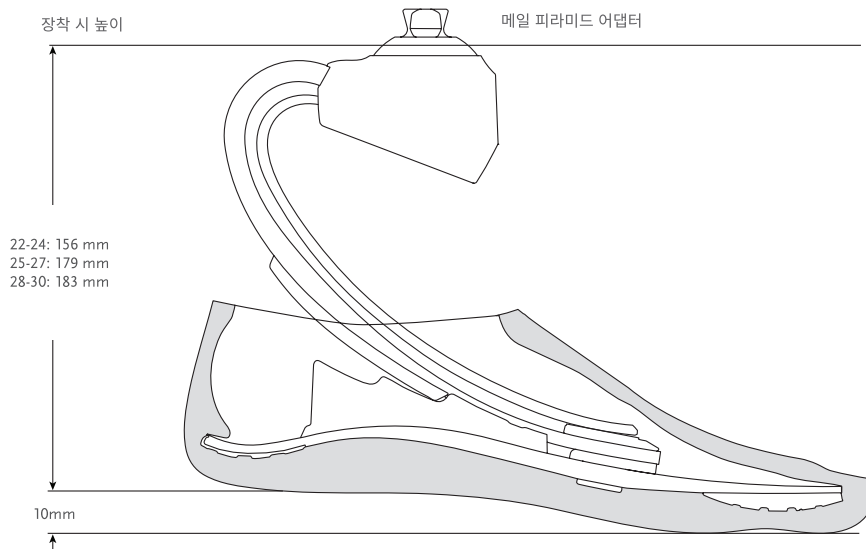

프로-플렉스 테라

범주선택표

무게 kg	45-52	53-59	60-68	69-77	78-88	89-100	101-116	117-130	131-147	148-166
일상 활동 범주										
치수 22-24	1	1	2	3	4	5	6	해당 없음	해당 없음	해당 없음
치수 25-27	1	1	2	3	4	5	6	7	8	9
치수 28-30	3	3	3	3	4	5	6	7	8	9
일반 활동 범주										
치수 22-24	1	2	3	4	5	6	해당 없음	해당 없음	해당 없음	해당 없음
치수 25-27	1	2	3	4	5	6	7	8	9	해당 없음
치수 28-30	3	3	3	4	5	6	7	8	9	해당 없음
높은 활동 범주										
치수 22-24	2	3	4	5	6	해당 없음	해당 없음	해당 없음	해당 없음	해당 없음
치수 25-27	2	3	4	5	6	7	8	9	해당 없음	해당 없음
치수 28-30	3	3	4	5	6	7	8	9	해당 없음	해당 없음

간격