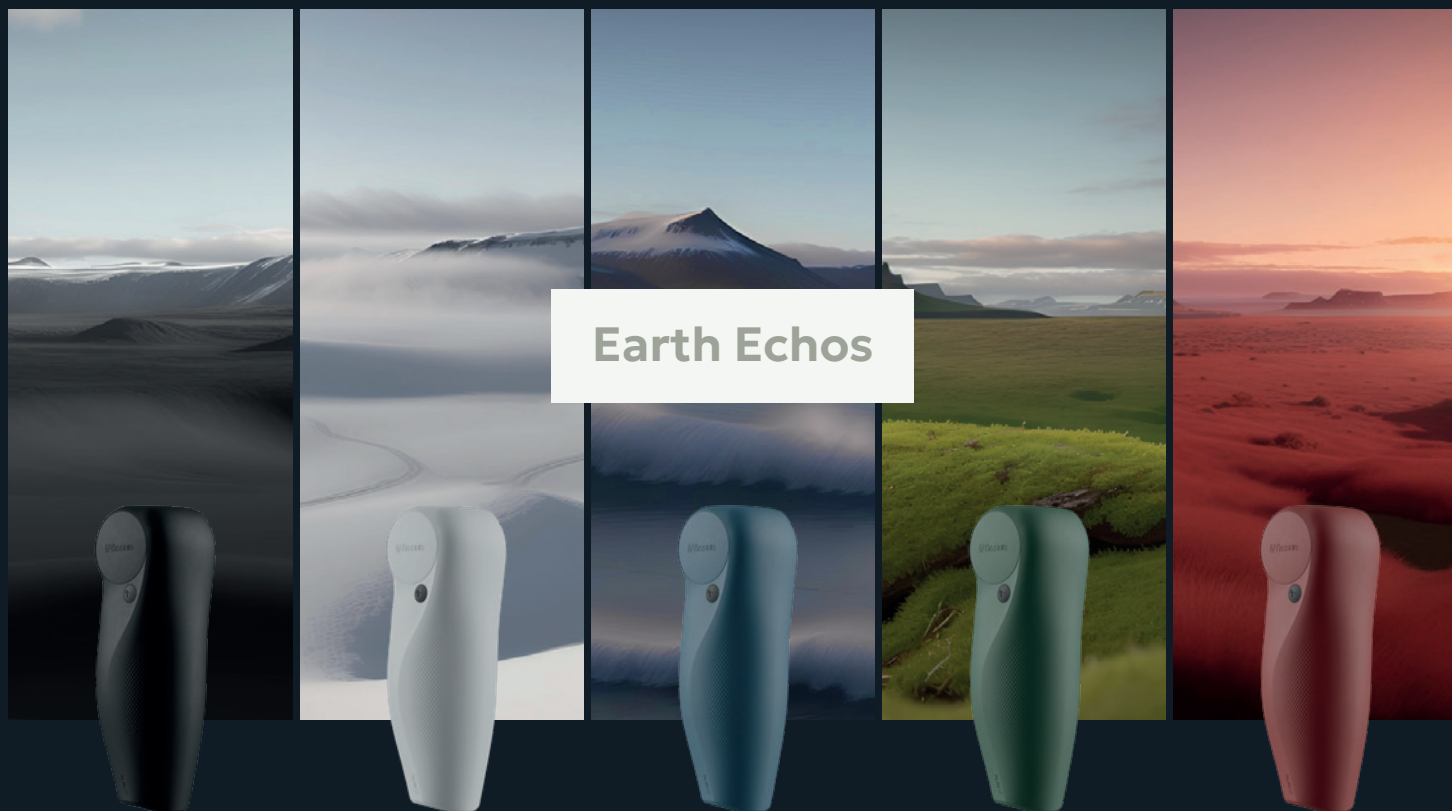

Med Islands innersta väsen i varje detalj

Earth Echos

Navii-kosmetiken är inspirerad av Islands vackra natur

Vårt isländska arv finns med oss i allt vi skapar inom Össur. Vårt huvudkontor ligger i Reykjavík och vi låter oss ständigt inspireras av Islands dramatiska natur och starka färger för att skapa produkter som både har exceptionell funktion och är estetiskt tilltalande. Vår nya skyddskosmetik för Navii är en del av kollektionen Earth Echos. De är en hyllning till vårt vackra land som minner om det storslagna, karga isländska landskapet och de livfulla nyanser som präglar vår natur.

Island är känt för sin orörda, vackra natur – ett land där naturens starkaste krafter skapar häpnadsväckande vyer. De här förtrollande miljöerna är inte bara vackra att se på – de symboliserar också renhet och kvalitet. Genom att införliva de här kvaliteterna i Navii-kosmetiken vill vi ge patienterna möjlighet att knyta an på ett mer känslomässigt plan till våra produkter. Varje val återspeglar både estetiska aspekter och överlägsen kvalitet.