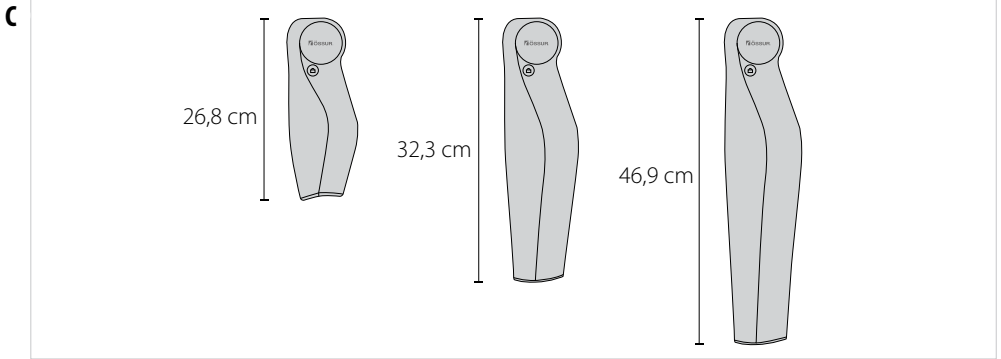

Quick Reference Card

E

Össur hf.
Grjótháls 1-5
110 Reykjavík
Iceland