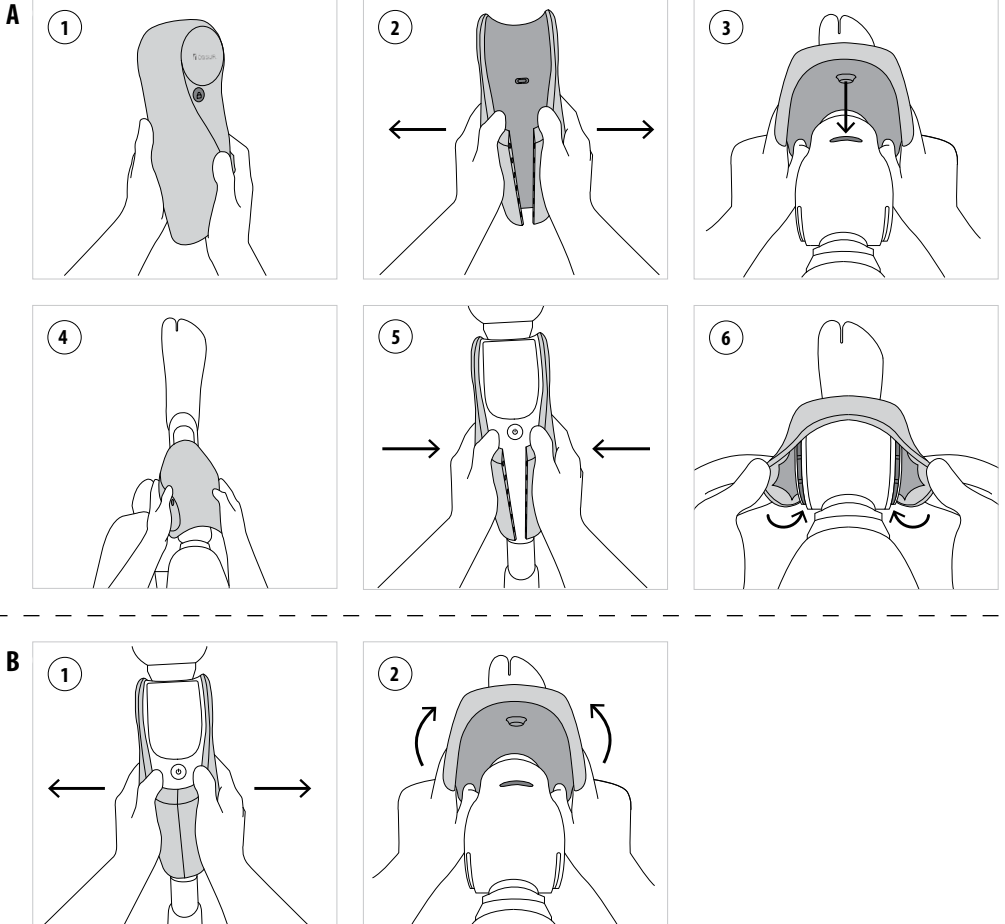

Quick Reference Card

E

Össur hf.
Grjótháls 1-5
110 Reykjavík
Iceland