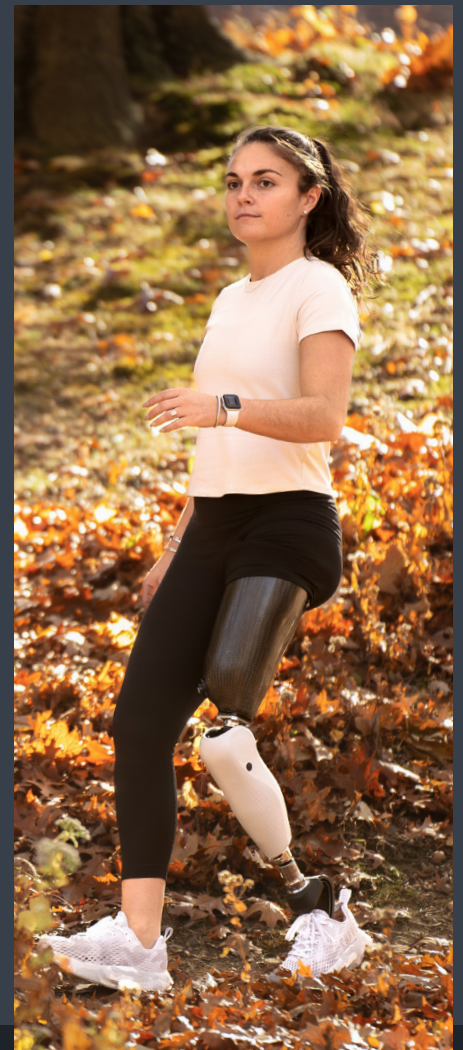

### **Le choix de Chris**

“Navii et le pied bionique Proprio Foot® m’apportent sécurité, stabilité et adaptabilité sur terrains irréguliers. Je peux littéralement marcher où je veux.”

”

Navii me permet d'aller où je veux  
et de faire ce que je veux, sans y penser.  
Avec mon pied Pro-Flex® Terra,  
j'ai l'impression d'avoir retrouvé ma cheville !